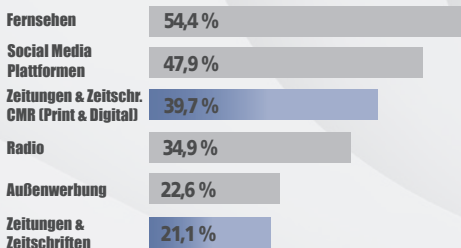

Werbung ist aufdringlich

Österreich in Prozent⁶