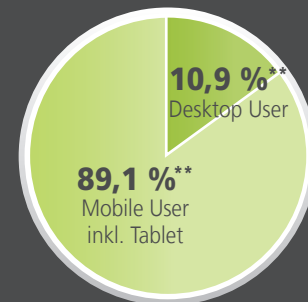

Mobile User

(Smartphone und Tablet)
Beliebt auch als ePaper

Online-Artikel

Online PR	Sponsored Link		PR-Ankündigung Newsletter
195,- pro Region¹	Startseite 1 Woche 195,- pro Woche	Regional 4 Wochen 76,- pro Region¹	198,- pro Region¹
bestehend aus Bild und Text, eigener Artikel, Link zur Website, garantiert 1 Jahr online, Bildergalerie, optional mit Gewinnspiel, inkl. prof. Texterstellung	Bewirbt den Online-Artikel auf der tips.at Startseite	Bewirbt den Online-Artikel auf der Bezirksübersichtsseite	Link auf Online Artikel, regional buchbar, inkl. prof. Texterstellung

Social Media Kampagne

578,- (exkl. Online-Artikel)	Zielgruppenorientierte Kampagne in Social Media, Verlinkung auf Online Artikel/Eventankündigung, Werbezeitraum 1 Woche

Neu

* Quelle: ÖWA – Durchschnitt 1-9/2025, ** Google Analytics – 1-9/2025

Alle Preise in € zuzügl. 20 % MwSt. Die Werbeabgabe entfällt bei Online-Werbung.

¹ Braunau, Eferding/Grieskirchen, Freistadt, Gmunden, Kirchdorf, Linz, Linz-Land, Perg, Ried, Rohrbach, Schärding, Steyr, Urfahr-Umgebung, Vöcklabruck, Wels