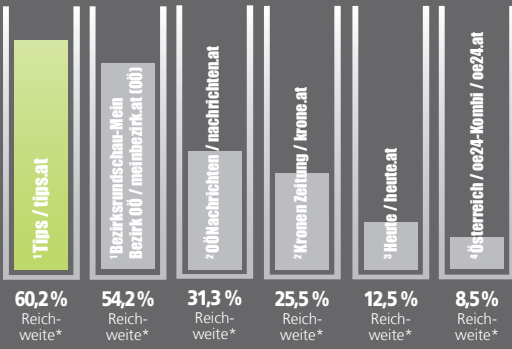

In Zahlen und Fakten**

Reichweite im Tips Erscheinungsgebiet OÖ⁵

LeserInnen in OÖ

Bei Männern und Frauen gleich beliebt⁵