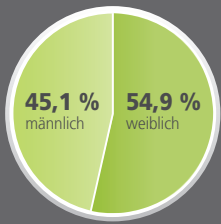

LeserInnen in OÖ

Bei Männern und Frauen gleich beliebt⁵