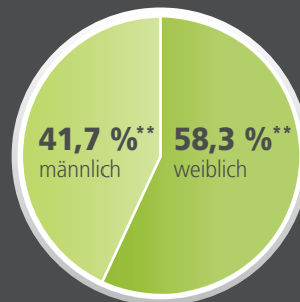

Tips im World Wide Web

Buchen Sie überregional oder gezielt!

Ca. 1,7 Millionen Unique Clients im Monat*

In Zahlen und Fakten

Page Impressions/Monat	6.667.790*
Visits/Monat	4.299.787*
Unique Clients/Monat	1.699.350*
Unique User/Monat	1.356.808*

Geschlecht

Bei Männern und Frauen beliebt